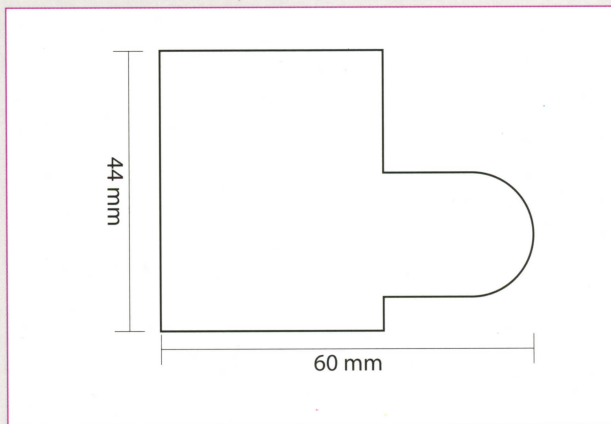

🇮🇹 Copriforo Autoadesivi

Abbiamo una vasta gamma di copriforo adesivi disponibili in vari diametri, finiture e colori.

Su richiesta si possono realizzare copriforo di qualsiasi forma, dimensione e colore.

Possono essere utilizzati ad esempio per nascondere i fori delle viti o delle imperfezioni nei mobili in legno, alluminio, ferro, plastica ecc.

🇬🇧 Adhesive Hole Covers

We have a wide range of adhesive hole covers in different diameters, finishes and colours.

We can produce hole covers of any shape, size and colour on demand.

They can be used to hide screw holes or defects in furniture made of wood, aluminium, iron, plastic, etc.

🇩🇪 Selbstklebende Schraubenabdeckungen

Wir stellen eine vielseitige Selbstklebende Schraubenabdeckungen aus verschiedenen Farben, Größen, und Mustern her. **Auf ihren Wunsch realisieren wir jede Form, Größe und Farbe.** Man kann sie auch benutzen um Löcher von Schrauben oder Mängel der Möbel im Holz zu verstecken, sowie Aluminium, Eisen, Plastik, usw.

🇪🇸 Tapones adhesivos

Nosotros tenemos una amplia gama de tapones adhesivos, disponibles en varios colores, diámetros y acabados. **Además podemos realizar tapones de diferentes colores y dimensiones.** Los Tapones adhesivos son indispensables para tapar agujeros, tornillos u imperfecciones de muebles en madera, aluminio, hierro y plástico.