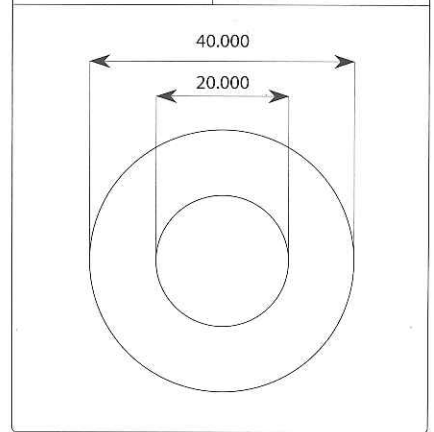

Tutti i prodotti sono realizzabili in qualsiasi forma e dimensione.
Every product can be realized in any shape or size.

Nero
Black

sp/th 3 mm

NOTE PEZZO:	ARTICOLO	60 x 30 MM
	DESCRIZIONE	GOMMA MILLERIGHE
	DESCRIZIONE PEZ.	0001
	SCOTTOROLOGICA	Mat. vari
	MATERIALE	
	PEZZI	1
CONSUMO		

Polietilene Polyethylene

Tutti i prodotti sono realizzabili in qualsiasi forma e dimensione.
Every product can be realized in any shape or size.

Trasparente
Transparent

Vari spessori
Different thicknesses

NOTE PEZZO:	ARTICOLO	40 Int 20 mm
	DESCRIZIONE	POLIETILENE spess. 1,5
	DESCRIZIONE PEZ.	0001
	SCOTTOROLOGICA	Mat. vari
	MATERIALE	
	PEZZI	1
CONSUMO		

PIEDINI, SCIVOLI E ANTISCIVOLO

GLIDES, SLIDERS AND ANTI SLIP MATS