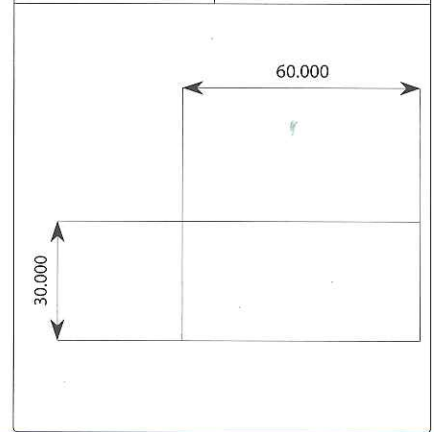

Tutti i prodotti sono realizzabili in qualsiasi forma e dimensione.
Every product can be realized in any shape or size.

Nero
Black

sp/th 3 mm

NOTE PEZZO:	ARTICOLO	60 x 30 MM
	DESCRIZIONE	GOMMA MILLERIGHE
	DESCRIZIONE PEZ.	0001
	SCOTTOROLOGICA	Mat. vari
	MATERIALE	
	PEZZI	1
CONSUMO		

Polietilene Polyethylene

Tutti i prodotti sono realizzabili in qualsiasi forma e dimensione.
Every product can be realized in any shape or size.

Trasparente
Transparent

Vari spessori
Different thicknesses

NOTE PEZZO:	ARTICOLO	40 Int 20 mm
	DESCRIZIONE	POLIETILENE spess. 1,5
	DESCRIZIONE PEZ.	0001
	SCOTTOROLOGICA	Mat. vari
	MATERIALE	
	PEZZI	1
CONSUMO		

PIEDINI, SCIVOLI E ANTISCIVOLO

GLIDES, SLIDERS AND ANTI SLIP MATS